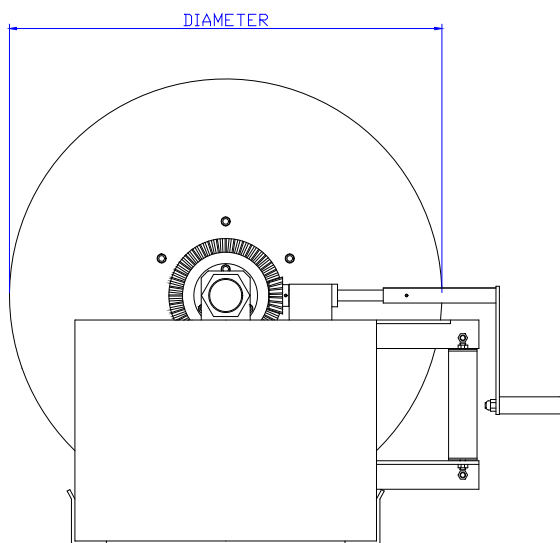

## G-Series Reels

MODEL	HOSE SIZE	WIDTH	DIAMETER	HOSE CAPACITY (M)
GHR-630-30-A	25mm	350	630	30
GHR-630-45-A	25mm	500	630	45
GHR-630-60-A	25mm	660	780	60
GHR-780-60-A	25mm	380	780	60
GHR-780-90-A	25mm	660	780	90
GHR-630-30-B	38mm	600	630	30
GHR-630-45-B	38mm	820	630	45
GHR-780-30-B	38mm	500	780	30
GHR-780-60-B	38mm	750	780	60

## R-Series Reels

MODEL	HOSE SIZE	WIDTH	DIAMETER	HOSE CAPACITY (M)
RHR-630-30-A	25mm	350	630	30
RHR-630-45-A	25mm	500	630	45
RHR-630-60-A	25mm	660	780	60
RHR-780-60-A	25mm	380	780	60
RHR-780-90-A	25mm	660	780	90
RHR-630-30-B	38mm	600	630	30
RHR-630-45-B	38mm	820	630	45
RHR-780-30-B	38mm	500	780	30
RHR-780-60-B	38mm	750	780	60