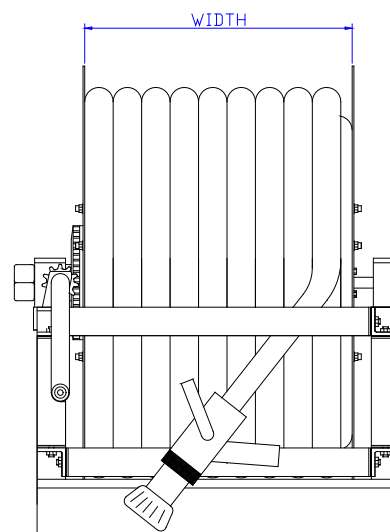

## G-Series Reels

MODEL	HOSE SIZE	WIDTH	DIAMETER	HOSE CAPACITY (M)
GHR-630-30-A	25mm	350	630	30
GHR-630-45-A	25mm	500	630	45
GHR-630-60-A	25mm	660	780	60
GHR-780-60-A	25mm	380	780	60
GHR-780-90-A	25mm	660	780	90
GHR-630-30-B	38mm	600	630	30
GHR-630-45-B	38mm	820	630	45
GHR-780-30-B	38mm	500	780	30
GHR-780-60-B	38mm	750	780	60

## R-Series Reels

MODEL	HOSE SIZE	WIDTH	DIAMETER	HOSE CAPACITY (M)
RHR-630-30-A	25mm	350	630	30
RHR-630-45-A	25mm	500	630	45
RHR-630-60-A	25mm	660	780	60
RHR-780-60-A	25mm	380	780	60
RHR-780-90-A	25mm	660	780	90
RHR-630-30-B	38mm	600	630	30
RHR-630-45-B	38mm	820	630	45
RHR-780-30-B	38mm	500	780	30
RHR-780-60-B	38mm	750	780	60